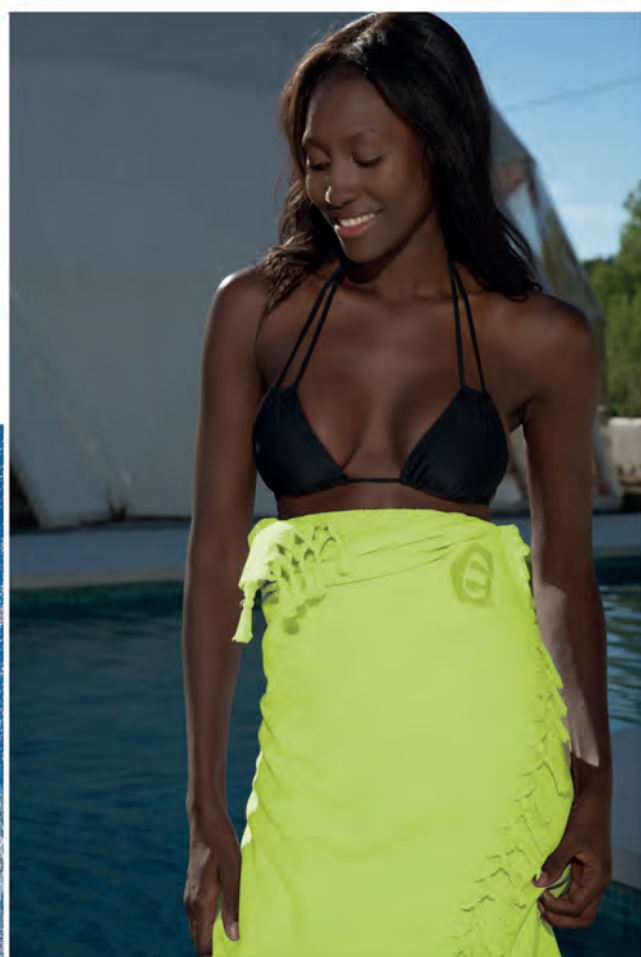

- 4 Toalla Playa Picture 215 c15
  90x160 cm
- 5 Toalla Playa Flecós 142 c15
  90x180 cm
- 6 Toalla Pareo MT 101 c40
  85x145 cm