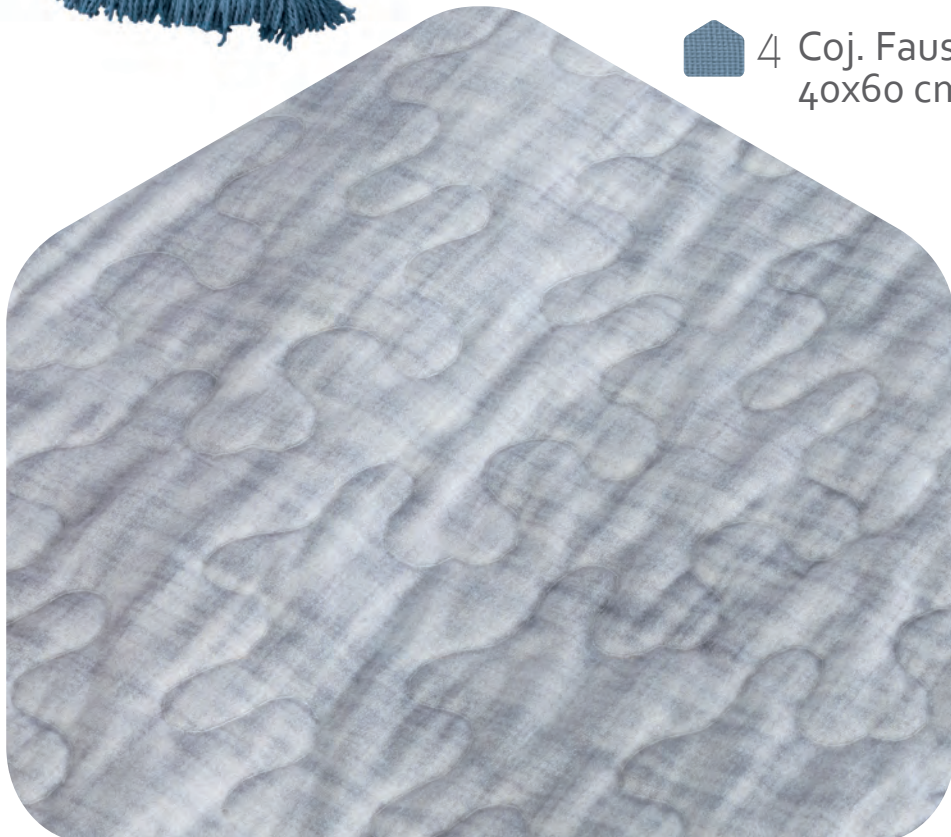

# SUMMER

Bouti Summer 124 c08

90 105 135/140 150/160 180

2

3

1

4

-  1 Plaid Fausto 001 c38  
130x170 cm
-  2 Js Summer 124 c08  
90 105 135/140 150/160 180
-  3 Coj. Cobalto 001 c32  
30x50/50x70 cm
-  4 Coj. Fausto 001 c38  
40x60 cm