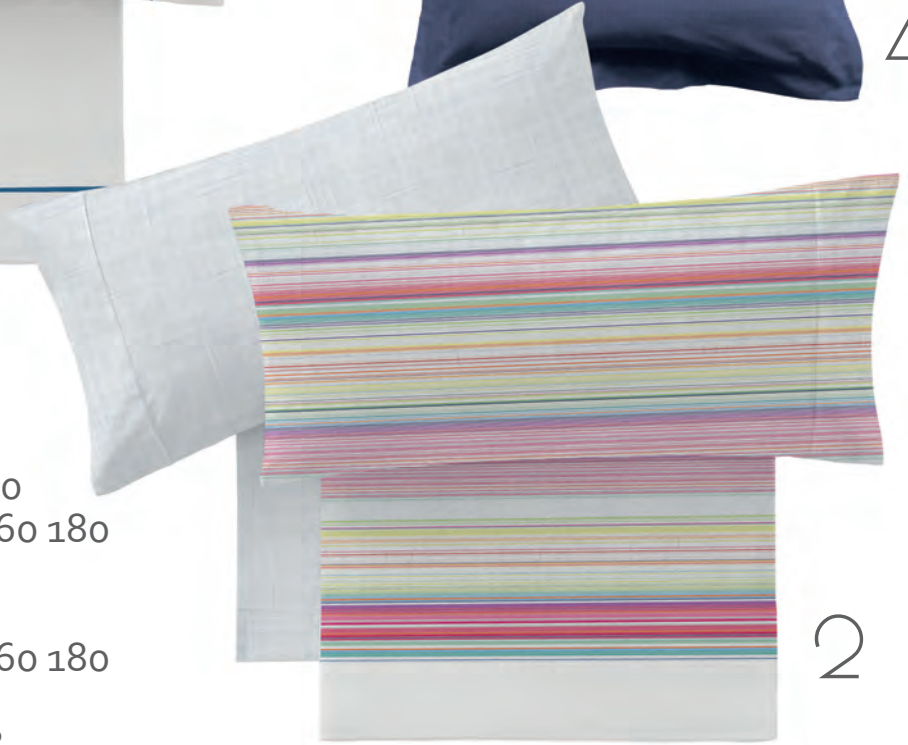

4

6

-  4 Toalla Playa Picture 215 c15  
90x160 cm
-  5 Toalla Playa Flecós 142 c15  
90x180 cm
-  6 Toalla Pareo MT 101 c40  
85x145 cm

Soft  
TOUCH

1

4

2

 1 Js Color Trend 002 c10  
90 105 135/140 150/160 180