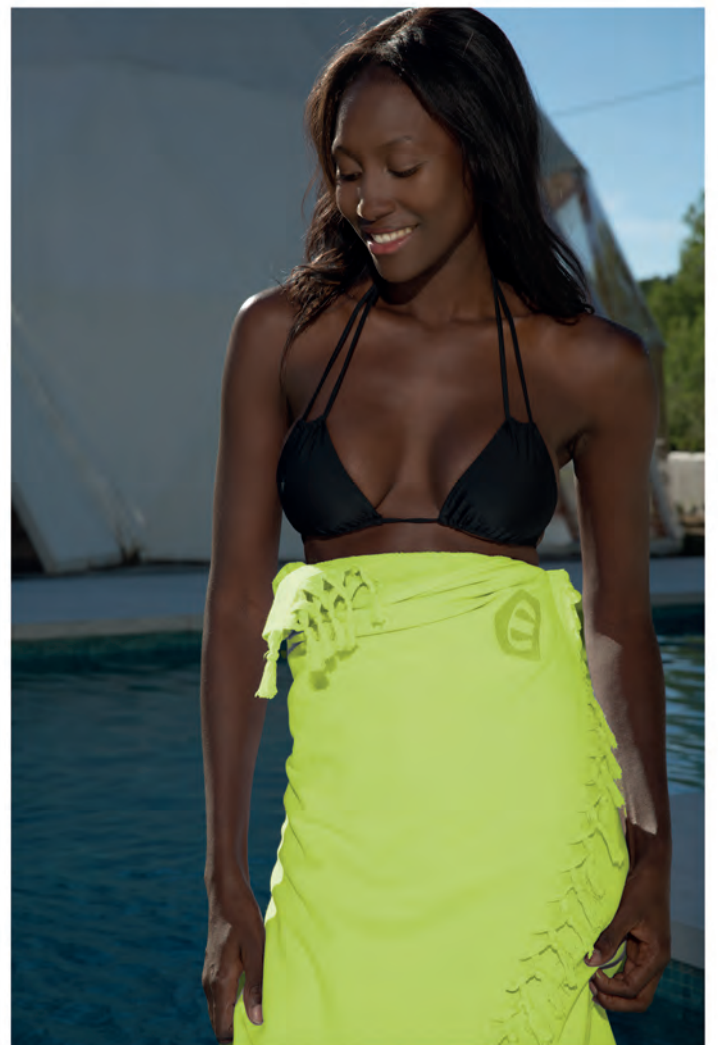

C40

C39

C36

C38

C32

C37

C31

C23

C27

C41