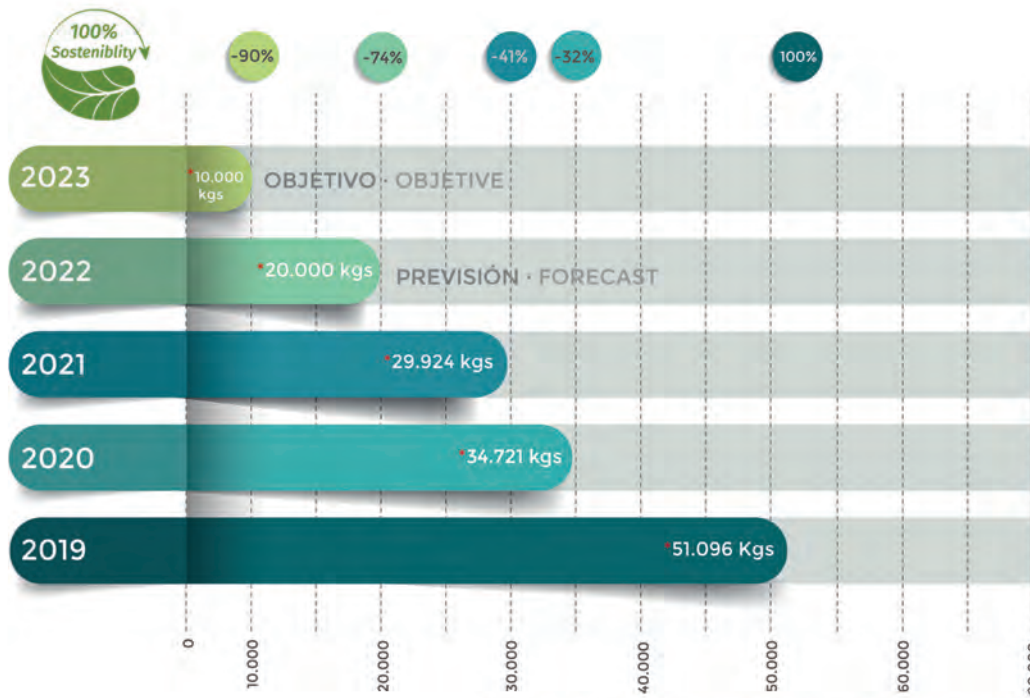

Manterol

CASA

* Kilos de plástico utilizados en el packaging de nuestros productos.

Manterol comprometido con un planeta + sano

Nuestro principal empeño es continuar desarrollando nuevos productos más responsables y sostenibles con el medio ambiente.

Por eso tenemos como objetivo reducir el uso de plástico hasta un 90% en el 2023.

El 10% restante serán estuches reutilizables que puedes volver a usar para guardar nuestras prendas y así conservarlas correctamente, de esta forma alargarás la vida tanto de nuestros productos como de los estuches

Manterol committed to a + healthy planet

Our main commitment is to continue developing new more responsible and sustainable products with environment.

That is why we aim to reduce the use of plastic up to 90% in 2023.

The remaining 10% will be reusable cases that you can reuse to store our garments and thus preserve them correctly, in this way you will extend the life of both our products such as cases

ECO PACK: Give new life to packaging, fabric cases that you can use as organizers.