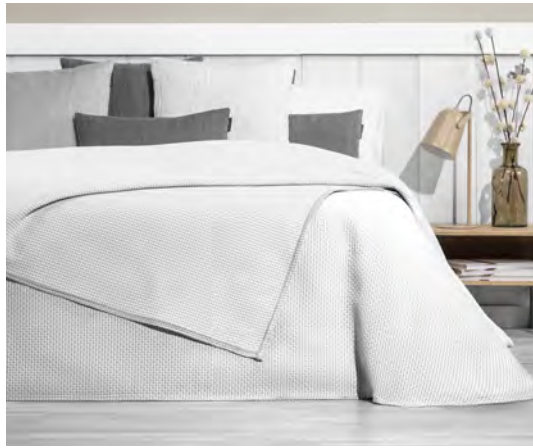

c13

c12

Basic 819 c06  
 90 135/140 150/160 180

c13

Milan 821 c13  
 90/105 135/140 150/160 180 200

NATUREL MANTA/BLANKET  
 ALGODÓN / COTTON

Malta 001 c12  
 90 105 135/140 150/160 180

c17